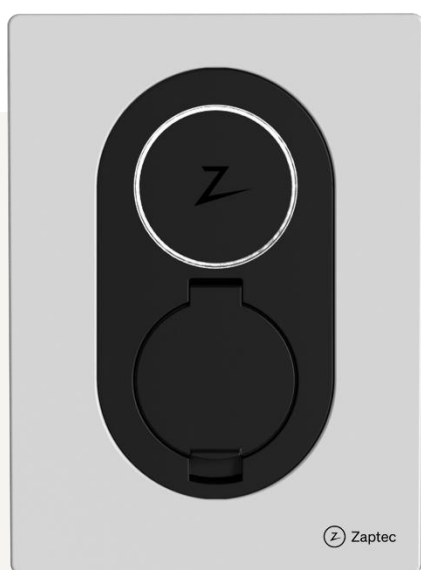

Zaptec Go

Zaptec Go

minden autóval működik

Nem számít, mit vezetsz vagy hova mész, ez a legbiztosabb módja annak, hogy energiával töltsd fel utazásod. Az élvonalbeli Norvég zöld technológiára építve megalkotott díjnyertes töltő, amely éppoly intelligens belül, mint letisztult kívül.

Zaptec Go egy gyönyörűen megtervezett, kifinomult töltőegység, amely otthonokban, magán garázsokban, kisebb vállalati parkolóknál használható.

Helyezd el bárhová a kis intelligens töltőt

A **Zaptec Go** nem nagyobb, mint egy tablet, 6 különböző színben kapható, és nem foglal sok helyet az otthonban.

A Zaptec Go minden egyes része alaposan átgondolt. A korlátozott számú alkatrésztől a funkcióval megvilágított aljzat és a töltőkártya (RFID kártya) olvasó elhelyezkedéséig ezt a töltőt rendkívül intuitív módon fejlesztették. A hagyományos skandináv dizájnesztétikát a vezető Norvég zöld technológiával ötvözték.

Fedezd fel a Zaptec Go-t

Bármilyen elektromos járműhöz illeszkedik

Minden elektromos autóval és otthonnal kompatibilis. A Zaptec Go intelligens módon igazítja a maximális töltőáramot az autó kapacitásához, és biztosítja, hogy a töltés a lehető leghatékonyabb legyen.